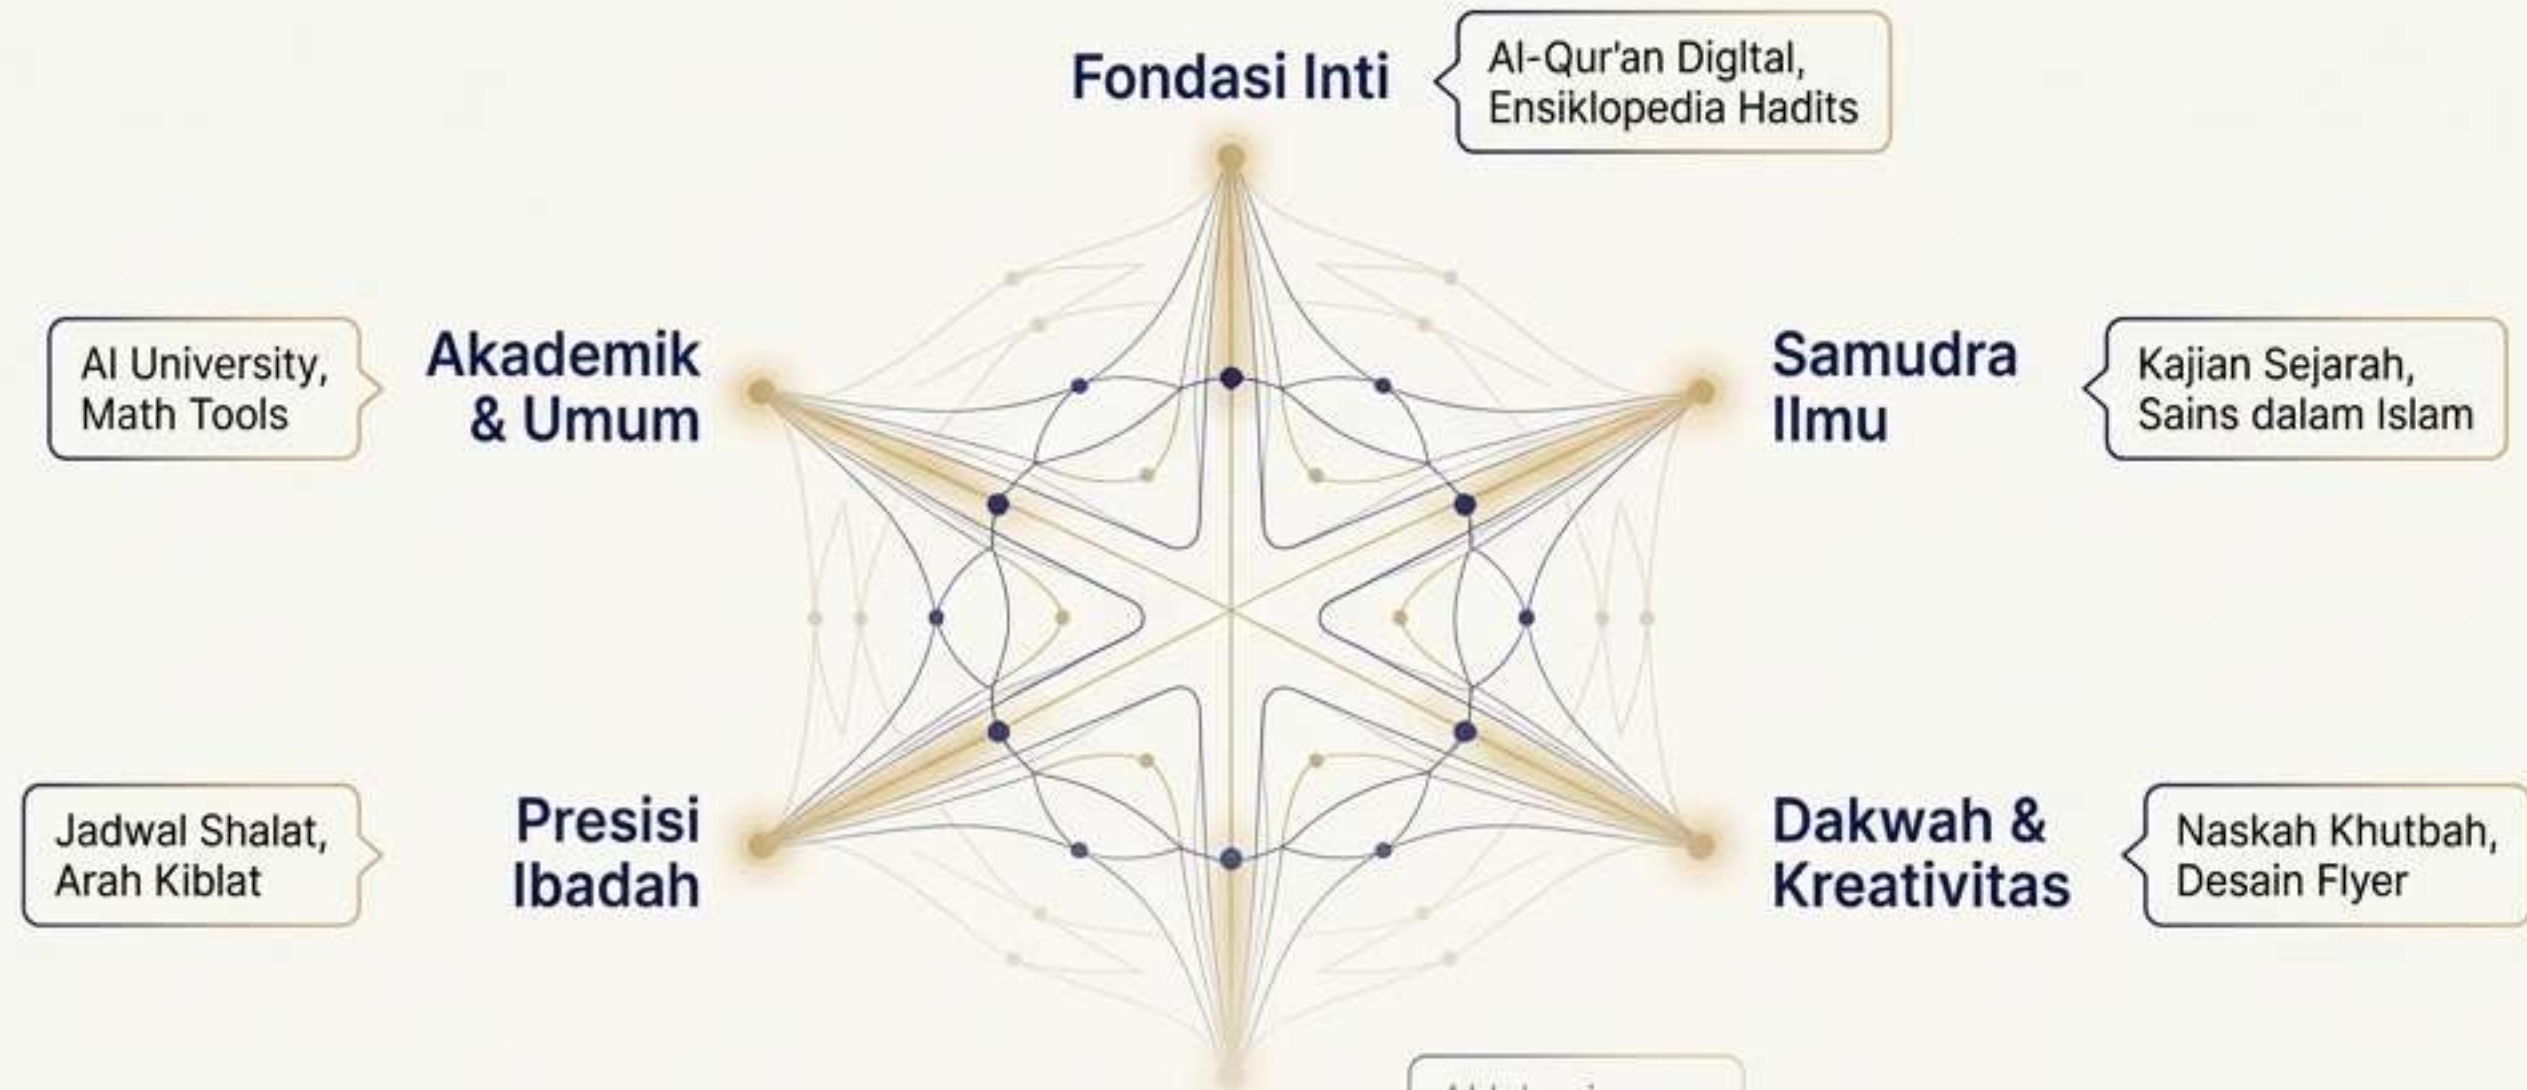

Semuanya Terhubung. Semuanya untuk Anda.

Dari fondasi Qur'an dan Sunnah, meluas ke samudra ilmu, diberdayakan oleh inovasi AI, dan disempurnakan dengan presisi ibadah—inilah Kasmui Cloud. Bukan sekadar kumpulan link, melainkan sebuah ekosistem hidup untuk pertumbuhan spiritual dan intelektual Anda.